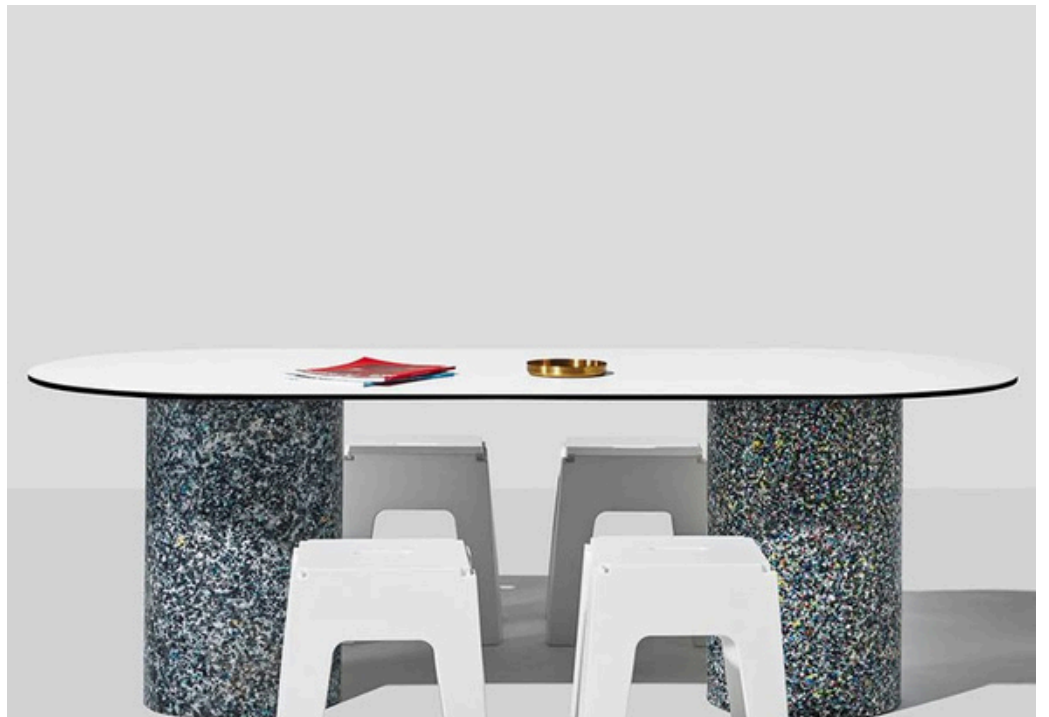

3,1jt

2.5jt

KURSI DAN MEJA BULAT

Materials: Plastic & Besi

1 Set (1 meja 2 Kursi)

Untuk bentuk dan model anda bisa request

BEST PRODUCT BEANBAG

Beanbag adalah produk yang berasal dari olahan limbah Styrofoam yang di ubah jadi butiran butiran kecil, produk ini sangat cocok untuk di pakai dalam keadaan santai dan saat anda berpergian dalam liburan