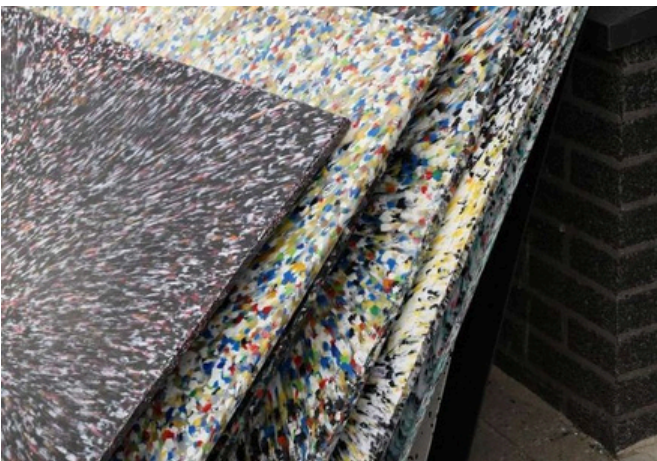

Lembaran Papan

Description

Ukuran 100cm Persegi
ketebalan 3CM

Rp.800.000